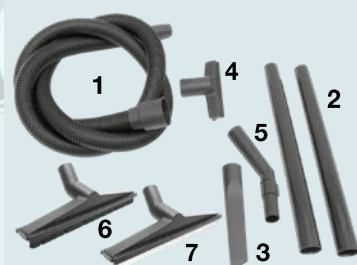

KACCK36SMA